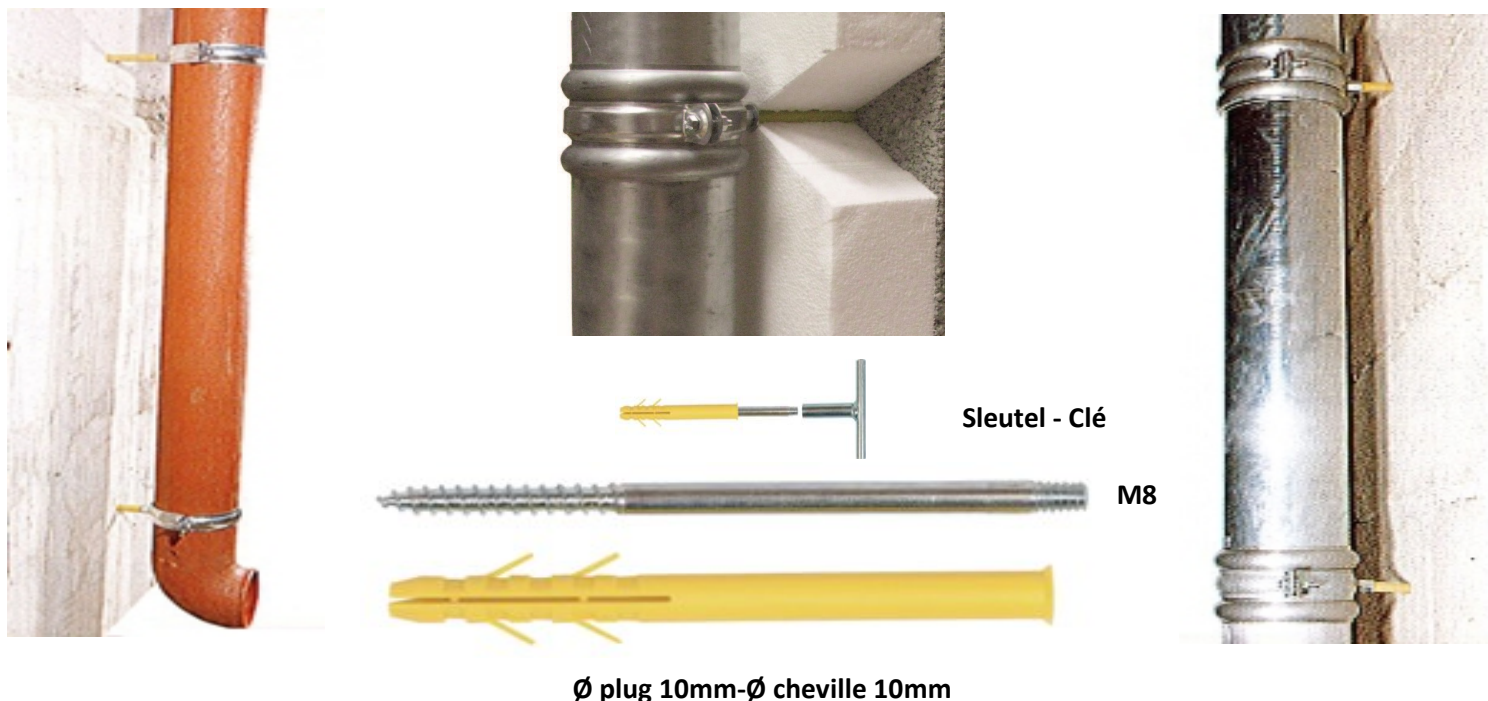

# Aanzetschroef INOX-Patte à vis INOX

316L - A4

Ref.	Ø	Bar code EAN13	Artikel-Article	
A180900	M8X50	3509091809006	Aanzetschroef INOX Patte à vis 8x50	20
*A180905	M8X60	3509091809051	Aanzetschroef INOX Patte à vis 8x60	20
A180907	M8X70	3509091809075	Aanzetschroef INOX Patte à vis 8x70	20
A180910	M10X60	3509091809105	Aanzetschroef INOX Patte à vis 10x60	20
*A180915	M10X70	3509091809150	Aanzetschroef INOX Patte à vis 10x70	20
A180920	M10X80	3509091809204	Aanzetschroef INOX Patte à vis 10x80	20

## Lange Aanzetschroef -Patte à vis Longue

Handig - snel- regelbaar - geen verlengstuk nodig - Sleutel bijgeleverd in iedere doos

Facilité - Rapidité - Réglable - plus de rallonge nécessaire - Clé fournie dans chaque boîte