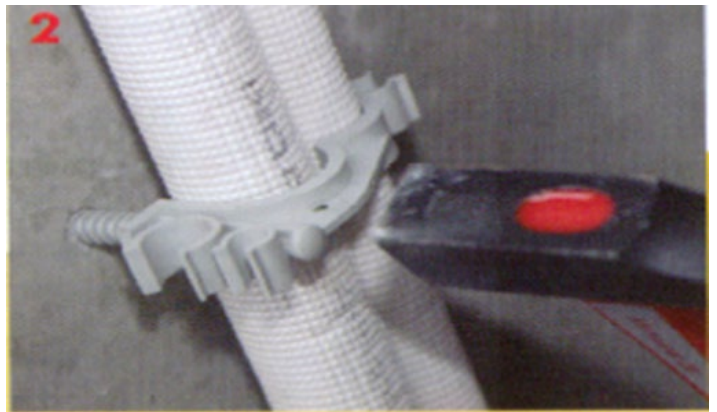

Fix-Ring Clim®

Ref.	Ø	Bar code EAN13	Artikel-Article		
R200500	32-25	3509093131105	Fix-Ring Clim	50	9