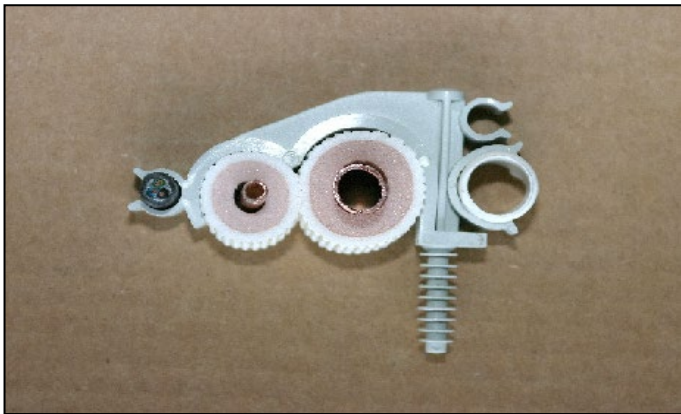

Fix-Ring Clim®

Ref.	Ø	Bar code EAN13	Artikel-Article		
R200500	32-25	3509093131105	Fix-Ring Clim	50	9