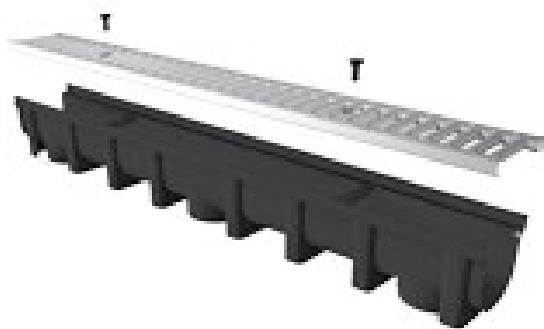

Afvoer Vloergoten-Caniveaux de drainage exterieur

Ref.	Ø	A	B	C	Artikel-Article	
35C9101110	110	1000 x 127 x 141			Vloergoten-Caniveaux	1

Ref.	Ø	A	B	C	Artikel-Article	
35C9103141	110				Stop - Bouchon	10

Ref.	Ø	A	B	C	Artikel-Article	
35C9102110	110				Aansluiting - Raccordement	10

Ref.	Ø	A	B	C	Artikel-Article	
35C9104110	110	1000 x 127 x 141			Kit Vloergoten 3 stuks + 1 Stop + 1 Aansluiting	1
		5900308330838			Kit Caniveaux 3 pièces + 1 Bouchon + 1 Racordement	