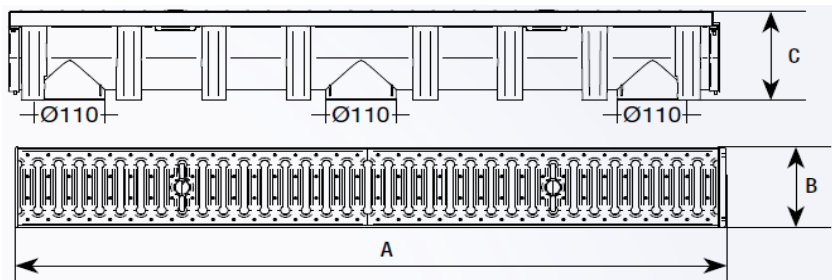

Afvoer Vloergoten-Caniveaux de drainage exterieur

Ref.	Ø	A	B	C	Artikel-Article	
35C9101110	110	1000 x 127 x 141			Vloergoten-Caniveaux	1

Ref.	Ø	A	B	C	Artikel-Article	
35C9103141	110				Stop - Bouchon	10

Ref.	Ø	A	B	C	Artikel-Article	
35C9102110	110				Aansluiting - Raccordement	10

Ref.	Ø	A	B	C	Artikel-Article	
35C9104110	110	1000 x 127 x 141			Kit Vloergoten 3 stuks + 1 Stop + 1 Aansluiting	1
		5900308330838			Kit Caniveaux 3 pièces + 1 Bouchon + 1 Racordement	