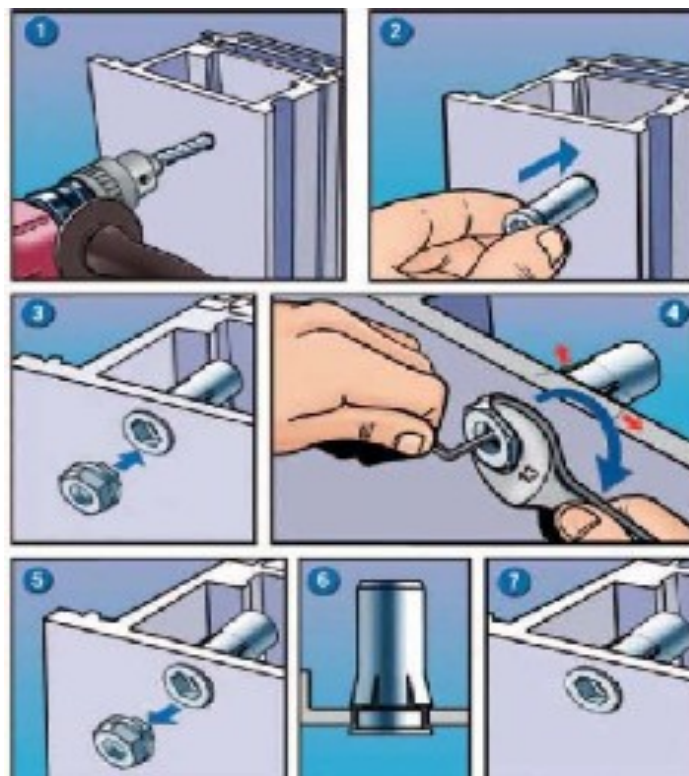

FIXALU M6 & M8

Voor verankering op dunne metalen wanden
Pour ancrages sur parois métalliques fines

M6 Ø de perçage-boorgat 12,5mm Pou tôle de 1 à 3mm-Voor plaat van 1 tot 3 mm
M8 Ø de perçage-boorgat 14,5mm Pou tôle de 1 à 3mm-Voor plaat van 1 tot 3 mm