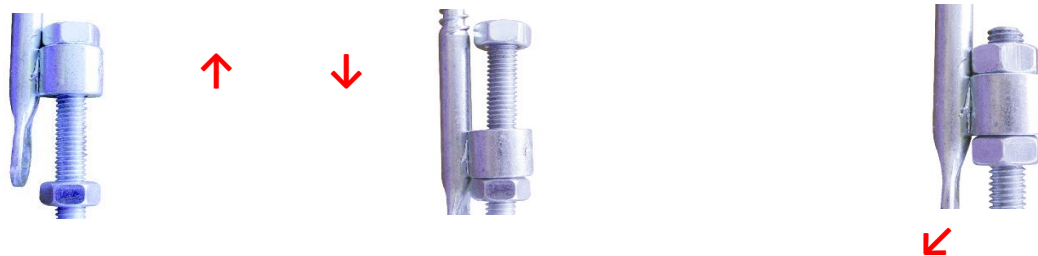

# Fix-Suspent®

Om rechtstreeks in beton te vijzen ,zonder plug  
 Vis pour suspendre directement dans le béton,sans cheville

" M6 "

In iedere verpakking een hulpstuk voor plaatsing.  
 Un outil de pose dans chaque emballage.

Ref.	Ø	Bar code EAN13	Artikel-Article		
V102110	5	3509092704102	Fix-Suspent Plastiek Doos-Boîte Plastique	50	11
V102120	5	3509092704201	Fix-Suspent Plastiek Doos-Boîte Plastique M6	50	11
A270355		3509092703556	Hulpstuk-Outil de pose	1	1