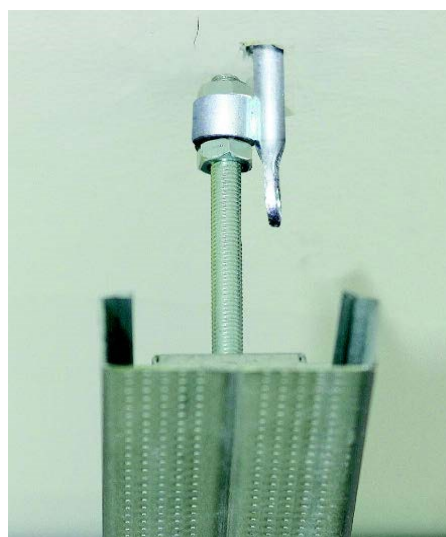

# Fix-Suspent®

Om rechtstreeks in beton te vijzen ,zonder plug  
 Vis pour suspendre directement dans le béton,sans cheville

" M6 "

In iedere verpakking een hulpstuk voor plaatsing.  
 Un outil de pose dans chaque emballage.

Ref.	Ø	Bar code EAN13	Artikel-Article		
V102110	5	3509092704102	Fix-Suspent Plastiek Doos-Boîte Plastique	50	11
V102120	5	3509092704201	Fix-Suspent Plastiek Doos-Boîte Plastique M6	50	11
A270355		3509092703556	Hulpstuk-Outil de pose	1	1