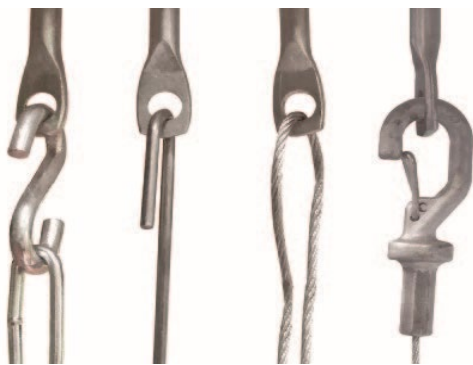

SPEEDY-FIX®

**Om rechtstreeks in beton te vijzen zonder plug, ook mogelijk in hout.
In andere materialen (snelbouwers, bakstenen, etc.,) gebruik een plug.**

**Visé directement dans le béton, sans cheville. Egalement possible dans le bois.
Pour d'autres matériaux (Terca, briques, etc.,) employé une cheville.**

*In iedere verpakking een hulpstuk voor plaatsing.
Un outil de pose dans chaque emballage.*

Ref.	Ø	Bar code EAN13	Artikel-Article		
A858850	5	3509098588508	Speedy-Fix Plastiek Doos-Boîte Plastique	50	11
A270355		3509092703556	Hulpstuk-Outil de pose	1	1