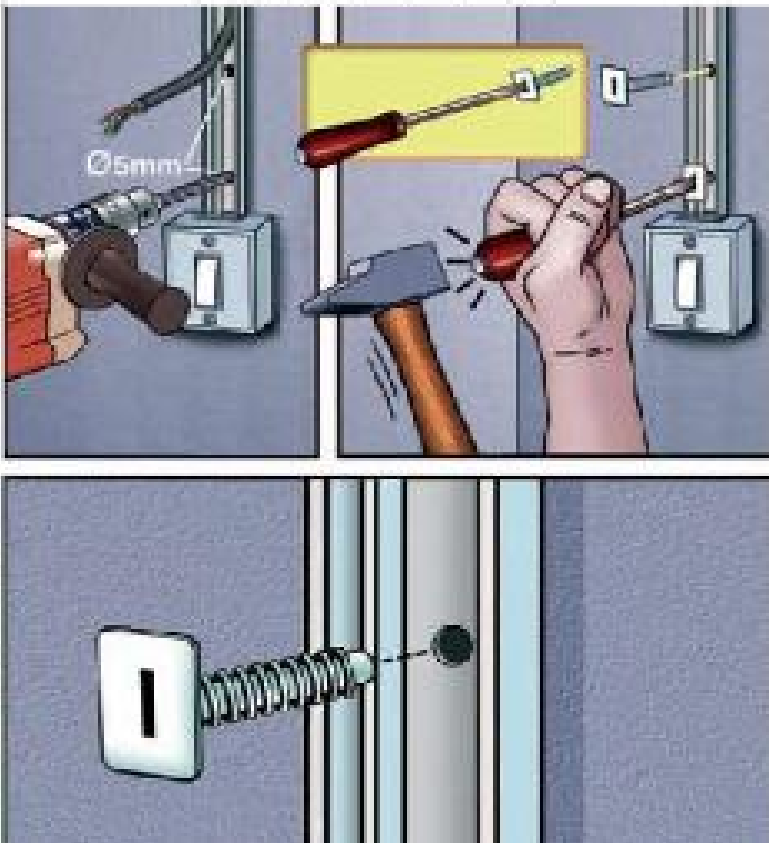

Fix-Elec®

Vergemakkelijkt het plaatsen van kleine goten
Voor het bevestigen in volle en holle materialen Ø boorgat: 5mm
Te gebruiken met schroevendraaier N°08 4X100

Facilite la pose des petites goulottes
Fixation matériaux plein et creux Ø de perçage: 5mm
à utiliser avec tournevis plat N° 08 4X100

FIX-ELEC

100% Nylon

Ref.	Ø	Bar code EAN13	Artikel-Article		
V101000	5	3509092690009	Fix-Elec emmer-seau	500	12
V101012	5	3509091010129	Fix-Elec Plastique Doos-Boîte Plastique	200	11