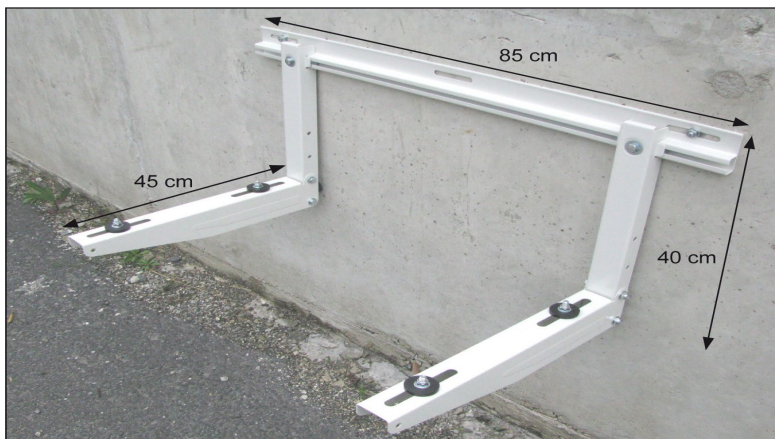

Steun voor Airco - Support de climatisation

Breedte regelbaar tot 78cm - Largeur réglable jusqu'a 78cm
Met Silentbloc - avec Silentbloc

| Ref. | Max gewicht Charge Max | Bar code EAN13 | Artikel-Article |  |
|---------|---------------------------|-------------------|---|---|
| A162015 | 95kg | 3509091620151 | Steun - support 1,2mm Dikte staal-Epaisseur acier | 1 |
| A162020 | 115kg | 3509091620205 | Steun - support 1,5mm Dikte staal-Epaisseur acier | 1 |

Loodrecht afstelling - Réglage du faux aplomb

Breedte regelbaar tot 85cm - Largeur réglable jusqu'a 85cm
Met Silentbloc - avec Silentbloc

| Ref. | Max gewicht Charge Max | Bar code EAN13 | Artikel-Article |  |
|---------|---------------------------|-------------------|---|---|
| A162010 | 120kg | 3509091620106 | Steun - support 1,5mm Dikte staal-Epaisseur acier | 1 |