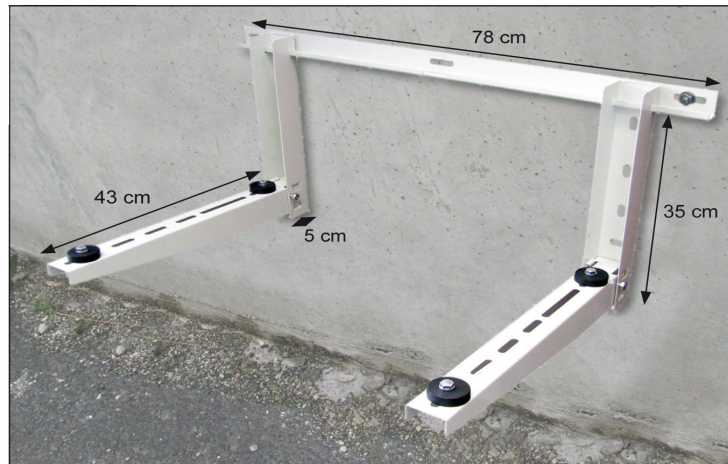

Steun voor Airco - Support de climatisation

Breedte regelbaar tot 78cm - Largeur réglable jusqu'a 78cm
Met Silentbloc - avec Silentbloc

| Ref. | Max gewicht Charge Max | Bar code EAN13 | Artikel-Article |  |
|---------|---------------------------|-------------------|---|---|
| A162015 | 95kg | 3509091620151 | Steun - support 1,2mm Dikte staal-Epaisseur acier | 1 |
| A162020 | 115kg | 3509091620205 | Steun - support 1,5mm Dikte staal-Epaisseur acier | 1 |

Loodrecht afstelling - Réglage du faux aplomb

Breedte regelbaar tot 85cm - Largeur réglable jusqu'a 85cm
Met Silentbloc - avec Silentbloc

| Ref. | Max gewicht Charge Max | Bar code EAN13 | Artikel-Article |  |
|---------|---------------------------|-------------------|---|---|
| A162010 | 120kg | 3509091620106 | Steun - support 1,5mm Dikte staal-Epaisseur acier | 1 |