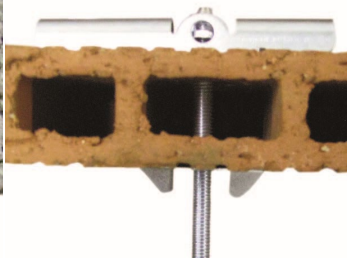

Rondelle "RAPID" M6

Gemakkelijk schroeven
Vissage facile

Vastdraaien met de hand
Serrage à la main

Ref.	Bar code	Artikel-Article			
EAN13					
A220028	3509092200284	Rondelle Rapid M6		100	
		 			
A220024	3509092200246	Rondelle "Rapid" M6 + Kipanker-Bascule		50	
A853540	3509098535403	Rondelle "Rapid" M6 + Kipanker-Bascule		10	10