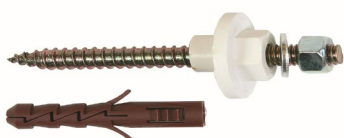

Sanitaire bevestigingen - Fixations Sanitaire

WC bevestiging en Bidet **INOX** (met lange plug en dubbel doppen)
Fixation WC et Bidet **INOX** (avec cheville longue et double capuchon)

Ref.	Ø	Bar code EAN13	Artikel-Article	Zakje Sachet	Zakje Sachet
A500230	6X70	3509095002304	2 vis TH fendue Ø 6x70 INOX -2 vijzen TH Ø 6x70 INOX 2 chevilles nylon Ø 8x70 - 2 Nylon pluggen Ø 8x70 2 capuchons blancs - 2 doppen wit 2 capuchons chromés - 2 doppen chrom		40

Wastafel bevestiging en hangend WC
Fixation lavabos et wc suspendus

Ref.	Ø	Bar code EAN13	Artikel-Article	Zakje Sachet
A500010	8X90	3509095000102	2 vis double filets-2 vijzen dubbel draad Ø 8	30
A500020	●8X110	3509095000201	2 écrous nylon à collerette - 2 nylon moeren Ø 8 2 chevilles Secur - 2 pluggen Ø 12	30
A500030	10x100	3509095000300	2 vis double filets-2 vijzen dubbel draad Ø 10	20
A500040	10x120	3509095000409	2 écrous nylon à collerette - 2 nylon moeren Ø 10	20
A500050	●10x140	3509095000508	2 chevilles Secur - 2 pluggen Ø 14	20

● stock

Wastafel bevestiging en hangend WC (met excentrisch ringen)
Fixation lavabos et wc suspendus (avec rondelles excentrées)

Ref.	Ø	Bar code EAN13	Artikel-Article	Zakje Sachet
			2 vis double filets-2 vijzen dubbel draad Ø 8	
A500080	8X90	3509095000805	2 écrous nylon excentrées - 2 nylon moeren excentris Ø 8	30
A500090	●8X110	3509095000904	2 chevilles Secur - 2 pluggen Ø 12 2 écrous 2rondelles zingués-2 moeren,2 rondellen verzinkt	30
			2 vis double filets-2 vijzen dubbel draad Ø 10	
A500100	10x100	3509095001000	2 écrous nylon à collerette - 2 nylon moeren Ø 10	20
A500110	10x120	3509095001109	2 chevilles Secur - 2 pluggen Ø 14	20
A500120	●10x140	3509095001208	2 écrous 2rondelles zingués-2 moeren,2 rondellen verzinkt	20