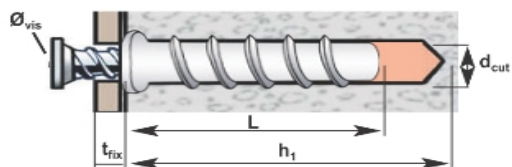

UNIVERSELE US PLUGGEN CHEVILLES US UNIVERSELE

Verpakt in Emmer + **Boor** / Conditionement Seau + **Mèche**

Emmers-Seaux Boor-Mèche **Long Life rond-ronde**

Ref.	Ø - L	Bar code EAN13	h1	Artikel-Article L tfix			
31BFDSE06	6x30	5425003482465	45	30	10	600	24
31BFDSE08	8x40	5425003482489	55	40	10	250	24
31BFDSE10	10x50	5425003482410	65	50	10	100	24

Emmers-Seaux Boor-Mèche **SDS+**

Ref.	Ø - L	Bar code EAN13	h1	Artikel-Article L tfix			
31BSDSE06	6x30	5425003482403	45	30	10	600	24
31BSDSE08	8x40	5425003482427	55	40	10	250	24
31BSDSE10	10x50	5425003482434	65	50	10	100	24
31BSDSE12	12x60	5425003482441	80	nieuw 60	nouveau 15	75	15