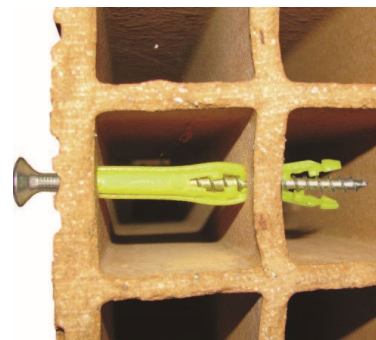

Plug CTR - Cheville Ø 8 X 68

Een handige plug ,dankzij de 2 zijdelingse lippen kan de plug niet ronddraaien.
Zijn lengte van 68mm verzekert een sterke bevestiging. (Vijs van 5mm of 6mm Zie vijs Torx T30)

Une cheville astucieuse,grâce à ses 2 languettes la cheville ne tourne pas.
Sa longueur de 68mm assure une fixation solide.(Vis de 5mm ou 6mm.Voir vis Torx T30)

Ref.	Ø	Bar code EAN13	Artikel-Article		
A170500	8 X 68	3509091705001	Plug-Cheville CTR (Emmer-Seau)	150	12