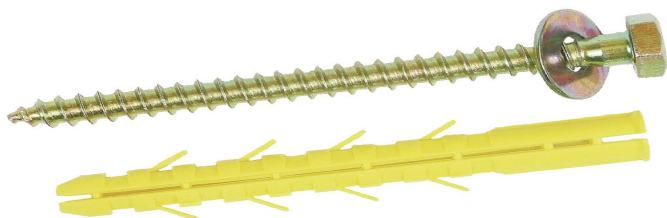

Bevestiging Kit - Kit Fixation Ø 12 x 130

Bijzonderheid van deze plug is de uitzetting op heel haar lengte.

Gebruik voor het bevestigen van parabool,kabel goten,steun A.C.,structuur klem,Boiler etc.....

Particularité de la cheville est l'expansion sur toute sa longueur.

Utilisations pour parabole,chemin de cables,supports A.C.,sabot charpente,Boiler etc.....

Ref.	Ø	Bar code EAN13	Artikel-Article	Zakje Sachet	
A853035	12X130	3509098530354	Inhoud :4 Pluggen,4 ringschroeven,4 ringen Contenu : 4 chevilles,4 tirrefonds,4 rondelles	4	20