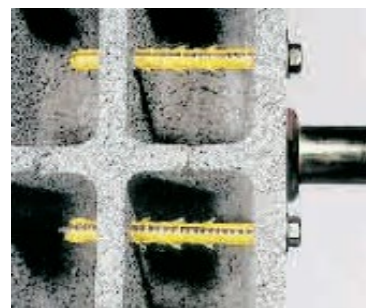

Bevestiging Kit - Kit Fixation Ø 12 x 130

Bijzonderheid van deze plug is de uitzetting op heel haar lengte.

Gebruik voor het bevestigen van parabool,kabel goten,steun A.C.,structuur klem,Boiler etc.....

Particularité de la cheville est l'expansion sur toute sa longueur.

Utilisations pour parabole,chemin de cables,supports A.C.,sabot charpente,Boiler etc.....

Ref.	Ø	Bar code EAN13	Artikel-Article	Zakje Sachet	
A853035	12X130	3509098530354	Inhoud :4 Pluggen,4 ringschroeven,4 ringen Contenu : 4 chevilles,4 tirrefonds,4 rondelles	4	20