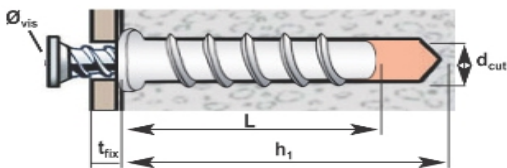

**UNIVERSELE US PLUGGEN**  
**CHEVILLES US UNIVERSELE**

**NYLON**

**Verpakt in Emmer + Boor / Conditionement Seau + Mèche**

**Display**

**Box 27st/pcs**

**Emmers-Seaux Boor-Mèche Long Life rond-ronde**

Ref.	Ø - L	Bar code EAN13	Artikel-Article		
31BFDSE06	6x30	5425003482465	Plug+boor/Cheville+mèche Ø6	600	24
31BFDSE08	8x40	5425003482489	Plug+boor/Cheville+mèche Ø8	250	24
31BFDSE10	10x50	5425003482410	Plug+boor/Cheville+mèche Ø10	100	24

**Emmers-Seaux Boor-Mèche SDS+**

Ref.	Ø - L	Bar code EAN13	h1	L	tfix		
31BSDSE06	6x30	5425003482403	45	30	10	600	24
31BSDSE08	8x40	5425003482427	55	40	10	250	24
31BSDSE10	10x50	5425003482434	65	50	10	100	24
31BSDSE12	12x60	5425003482441	80	60	15	75	15