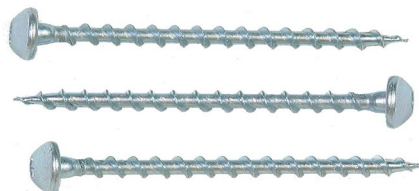

Plug CTR - Cheville Ø 8 X 68

Een handige plug ,dankzij de 2 zijdelingse lippen kan de plug niet ronddraaien.

Zijn lengte van 68mm verzekert een sterke bevestiging. (Vijs van 5mm of 6mm Zie vijs Torx T30)

Une cheville astucieuse,grâce à ses 2 languettes la cheville ne tourne pas.

Sa longueur de 68mm assure une fixation solide.(Vis de 5mm ou 6mm.Voir vis Torx T30)

Ref.	Ø	Bar code EAN13	Artikel-Article		
A170500	8 X 68	3509091705001	Plug-Cheville CTR (Emmer-Seau)	150	12

Vijs Torx T30(Platte Kop 14mm) - Vis Torx T30(Tête plate 14mm)

Ref.	Ø	Bar code EAN13	Artikel-Article		
A860750	6 X 50	3509098607506	Vijs Torx - Vis Torx T30	50	5
A860755	6 X 70	3509098607551	Vijs Torx - Vis Torx T30	50	5
A860760	6 X 80	3509090802657	Vijs Torx - Vis Torx T30	50	5