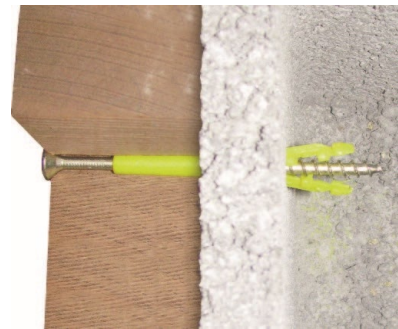

Plug CTR - Cheville Ø 8 X 68

Een handige plug ,dankzij de 2 zijdelingse lippen kan de plug niet ronddraaien.

Zijn lengte van 68mm verzekert een sterke bevestiging. (Vijs van 5mm of 6mm Zie vijs Torx T30)

Une cheville astucieuse,grâce à ses 2 languettes la cheville ne tourne pas.

Sa longueur de 68mm assure une fixation solide.(Vis de 5mm ou 6mm.Voir vis Torx T30)

Ref.	Ø	Bar code EAN13	Artikel-Article		
A170500	8 X 68	3509091705001	Plug-Cheville CTR (Emmer-Seau)	150	12