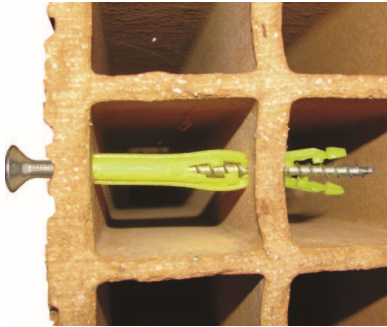

Plug CTR - Cheville Ø 8 X 68

Een handige plug ,dankzij de 2 zijdelingse lippen kan de plug niet ronddraaien.

Zijn lengte van 68mm verzekert een sterke bevestiging. (Vijs van 5mm of 6mm Zie vijs Torx T30)

Une cheville astucieuse,grâce à ses 2 languettes la cheville ne tourne pas.

Sa longueur de 68mm assure une fixation solide.(Vis de 5mm ou 6mm.Voir vis Torx T30)

Ref.	Ø	Bar code EAN13	Artikel-Article		
A170500	8 X 68	3509091705001	Plug-Cheville CTR (Emmer-Seau)	150	12